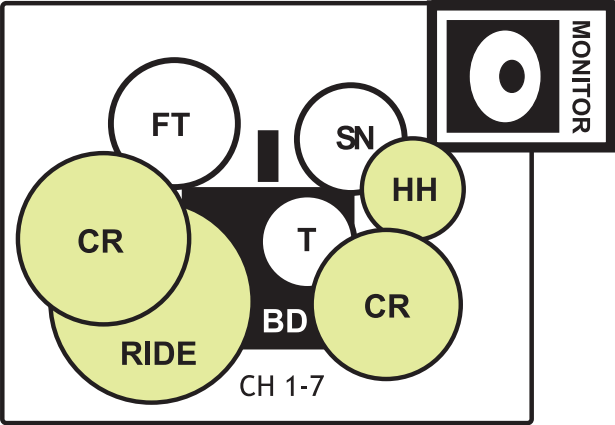

220V

TASTIERE

CH 14 - 19

D.I. D.I. D.I.
D.I. D.I. D.I.

MONITOR

CH 1-7

MONITOR

AMPLI BASSO mic

D.I.

CH 8-9

220V

D.I. D.I.

CH 12 - 13

CH 21

MONITOR

220V

AMPLI CHITARRA mic

CH 10

MONITOR

MONITOR

CH 20

MONITOR

MONITOR

MONITOR